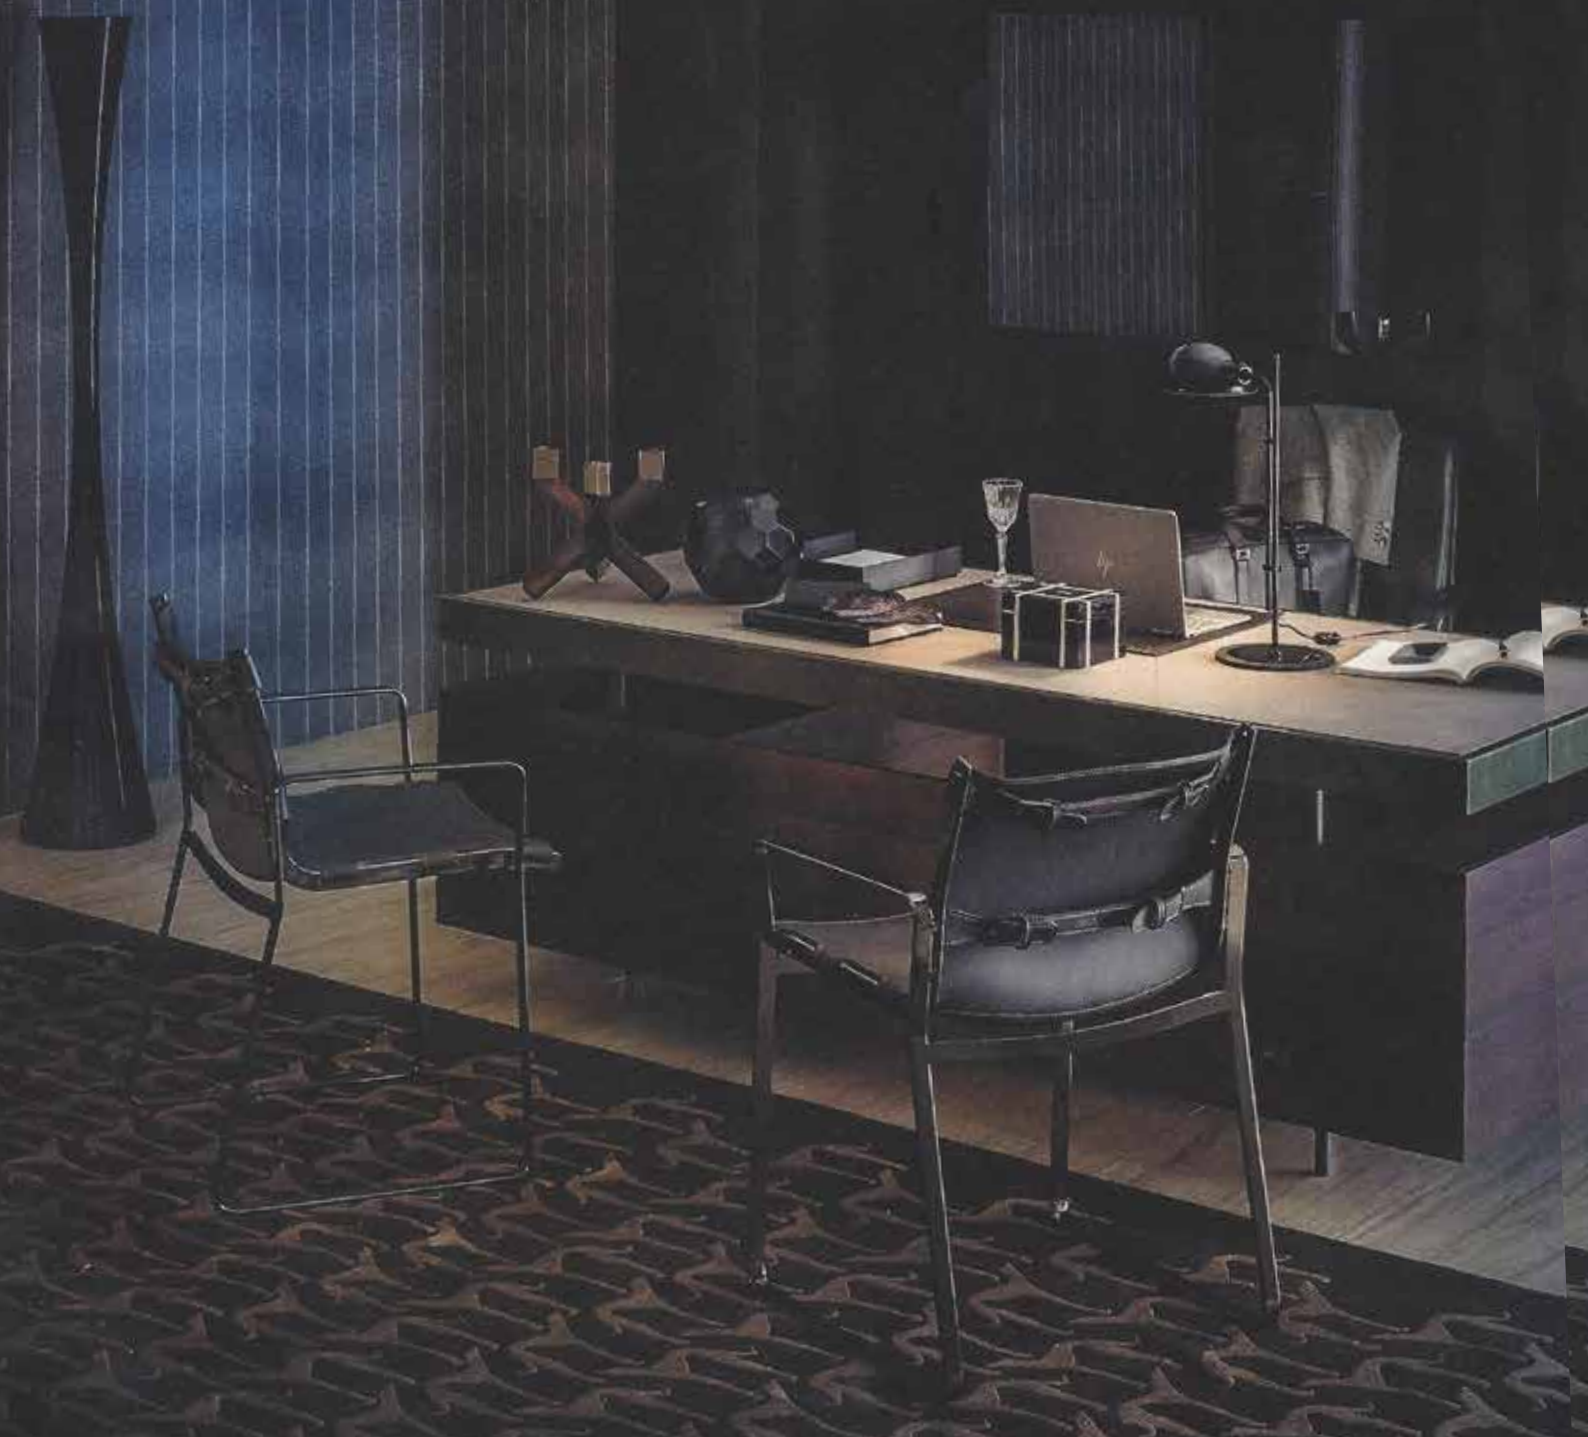

Da sinistra, ante Pavilion Light, in alluminio e vetro, **Tre-P&Tre-Più**, cm 76,7x290,8h il pannello singolo, €2.878 cad, e boiserie Star 61 M, in rame brunito, **Laurameroni**, cm 500x300h, €1.952/mq. Tavolo in rovere Lorenzo, **Annibale Colombo**, cm 270x130x76h, €3.840 cad. Luce a sospensione Archetto, **Antonangeli Illuminazione**, cm 84Ø, €1.350. In primo piano, poltrona Winston, di **Minotti**, cm 84x80x78h, €3.830; sciarpa e borsa ventiquattrore, di **Corneliani**. A parete, wallcovering Rayé, di **Glamora**, in altezza persona €104/mq. Tappeto in lana Rect, design Bruno Tarsia per **Karpeta**, cm 170x240, €965. Carrello bar anni Trenta, da **Robertaebasta**, cm 86x44x65h, con bottiglia e calici da vino Adagio, di **RCR**, rispettivamente €30 e €5 cad. Lampada da terra a Led Las 376, di **Corneliani**, cm 40x70x175h, €2.409. Tavolino Tempo, di **Natuzzi**, cm 118x73x39h, €520; sopra: kit riunioni con penna Noto, **Fabrizio Bontempi**.